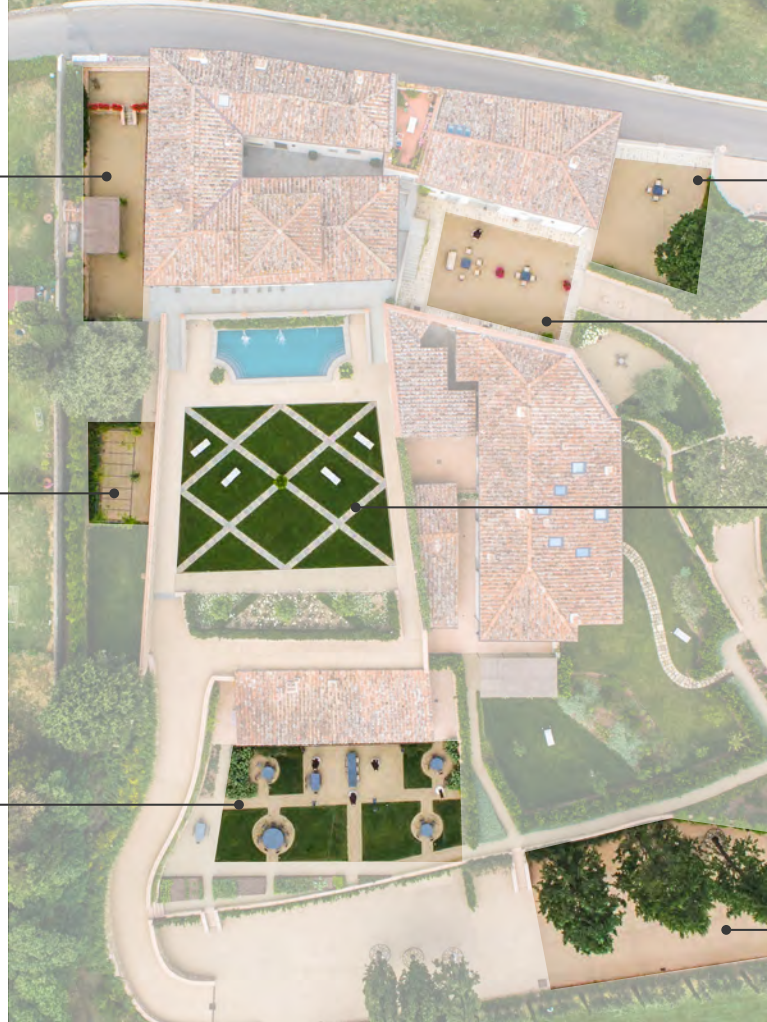

**DIMORA GHIRLANDAIO**

RENAISSANCE HEART  
FIRENZE

Event Venues

MAIN VILLA'S  
COURTYARD

↔ 7m    ↓ 9m

PIAZZETTA

↔ 10m    ↓ 9m

UPPER  
RENAISSANCE  
GARDEN

↔ 3m    ↓ 9m

DIMORA'S  
COURTYARD

↔ 12m    ↓ 8m

RENAISSANCE  
GARDEN

↔ 20m    ↓ 15m

RESTAURANT  
GARDEN

↔ 18m    ↓ 12m

SECONDARY  
PARKING

↔ 15m    ↓ 22m

MAIN POOL

MAX  
↔ 17m  
↑ 17m

MAX  
↔ 23m  
↑ 10m

MAX  
↔ 29m  
↑ 10m

Via di Colle Ramole, 59  
50023 Impruneta Firenze  
Italy

GPS COORDINATES  
Longitude: 43.71650  
Latitude: 11.20829

Ph. (+39) 055 237 45 07  
reservations@dimoraghirlandaio.it  
**DIMORAGHIRLANDAIO.IT**